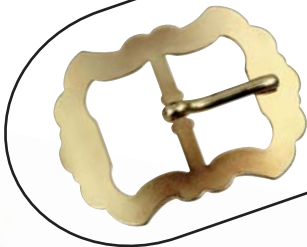

made in metall

ZIERTEIL
CADI NR. 7838
60 MM

CARL DILLENIUS

made in metall

ZIERTEIL
CADI NR. 5639
100 MM

ZIERTEIL
CADI NR. 5666
75 MM

CARL DILLENIUS
made in metall

DORNSCHNALLE
CADI NR. 5972
25 MM

ZIERTEIL
CADI NR. 7834
30 MM

ZIERTEIL
CADI NR. 3586
32 MM

CARL DILLENIUS

made in metall

ZIERTEIL
CADI NR. 7850
34 MM

ZIERTEIL
CADI NR. 7845
30 MM

DORNSCHNALLE
CADI NR. 7848
24 MM

CARL DILLENIUS

made in metall

DORNSCHNALLE
CADI NR. 753
22 MM

CARL DILLENIUS

made in metall

ZIERTEIL
CADI NR. 7840
35 MM

ZIERTEIL
CADI NR. 7842
24 MM

CARL DILLENIUS

made in metall