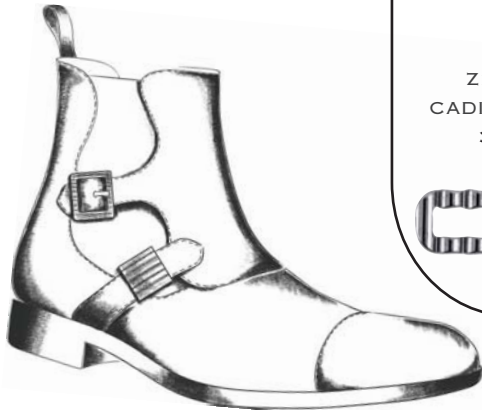

ZIERTEIL
CADI NR. 7834
30 MM

ZIERTEIL
CADI NR. 3586
32 MM

CARL DILLENIUS

made in metall

ZIERTEIL
CADI NR. 7850
34 MM

ZIERTEIL
CADI NR. 7845
30 MM

DORNSCHNALLE
CADI NR. 7848
24 MM

CARL DILLENIUS