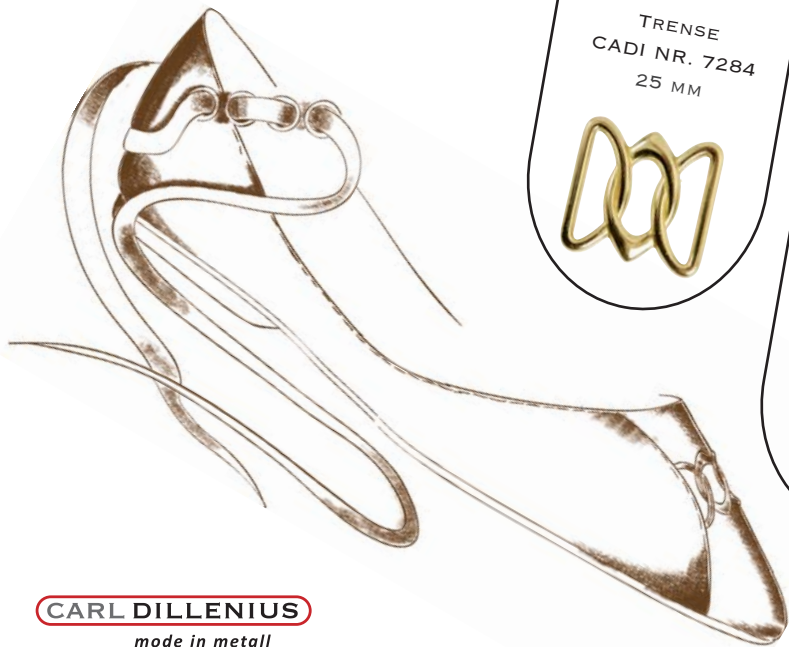

FRÜHJAHR - SOMMER

2014

CARL DILLENIUS

made in metall

ZIERKNOPF
CADI NR. 3769
10, 14 MM

ZIERKNOPF
CADI NR. 3769
5, 6, 8 MM

CARL DILLENIUS

made in metall

ZIERTEIL
CADI NR. 7829
46 MM

ZIERTEIL
CADI NR. 7826
11 MM

CARL DILLENIUS

made in metall

TRENSE
CADI NR. 7284
25 MM

SCHNÜRVERZIERUNG
CADI NR. 5667
3, 4, 5, 10 MM

CARL DILLENIUS

made in metall

ZERTEIL
CADI NR. 7376
52 MM

DORNSCHNALLE
CADI NR. 4395
14 MM

CARL DILLENIUS

mode in metall

ZIERTEIL
CADI NR. 7546
15 MM

CARL DILLENIUS

made in metall

DORNSCHNALLE
CADI NR. 7839
12 MM

CARL DILLENIUS

made in metall

TRENSE
CADI NR. 6658
55 MM 8 MM

DORNSCHNALLE
CADI NR. 5973
12 MM

CARL DILLENIUS

made in metall

TRENSE MIT SPLINT
CADI NR. 4783
65 MM

CARL DILLENIUS