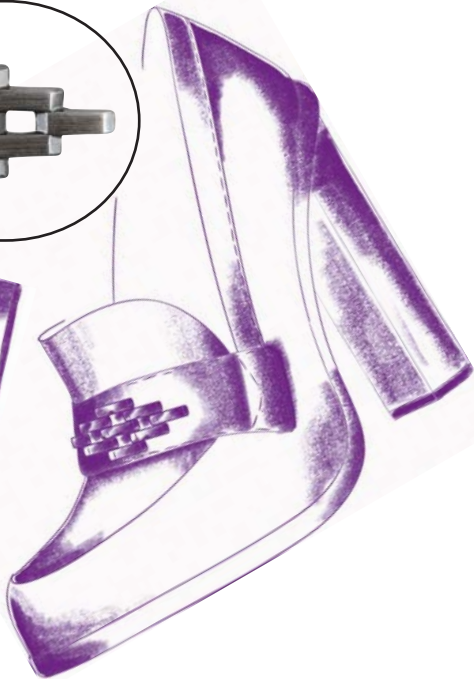

CARL DILLENIUS

made in metall

TRENSE
CADI NR. 6658
55 MM 8 MM

DORNSCHNALLE
CADI NR. 5973
12 MM

CARL DILLENIUS

made in metall

TRENSE MIT SPLINT
CADI NR. 4783
65 MM

CARL DILLENIUS

made in metall

ZIERTEIL
CADI NR. 7838
60 MM

CARL DILLENIUS

made in metall

ZIERTEIL
CADI NR. 5639
100 MM

ZIERTEIL
CADI NR. 5666
75 MM

CARL DILLENIUS
made in metall

DORNSCHNALLE
CADI NR. 5972
25 MM