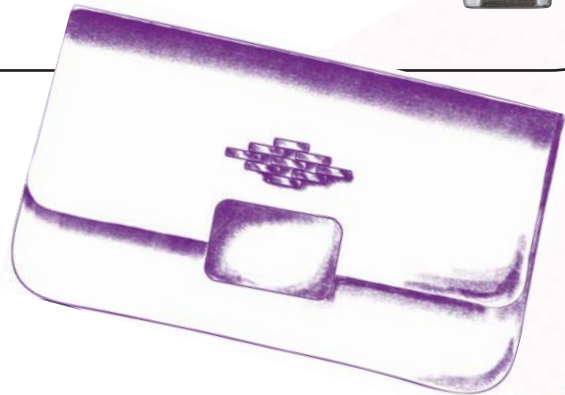

ZIERTEIL
CADI NR. 7838
60 MM

CARL DILLENIUS

made in metall