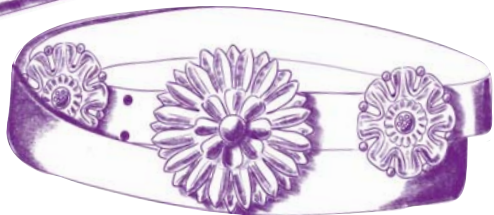

made in metall

ZIERTEIL
CADI NR. 7838
60 MM

CARL DILLENIUS

made in metall

ZIERTEIL
CADI NR. 5639
100 MM

ZIERTEIL
CADI NR. 5666
75 MM

CARL DILLENIUS
made in metall

DORNSCHNALLE
CADI NR. 5972
25 MM