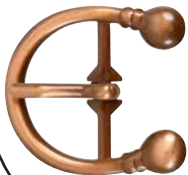

CARL DILLENIUS

made in metall

TRENSE
CADI NR. 6658
55 MM 8 MM

DORNSCHNALLE
CADI NR. 5973
12 MM

CARL DILLENIUS

made in metall

TRENSE MIT SPLINT
CADI NR. 4783
65 MM

CARL DILLENIUS

made in metall

ZIERTEIL
CADI NR. 7838
60 MM

CARL DILLENIUS

made in metall

ZIERTEIL
CADI NR. 5639
100 MM

ZIERTEIL
CADI NR. 5666
75 MM

CARL DILLENIUS
made in metall

DORNSCHNALLE
CADI NR. 5972
25 MM

ZIERTEIL
CADI NR. 7834
30 MM

ZIERTEIL
CADI NR. 3586
32 MM

CARL DILLENIUS

made in metall

ZIERTEIL
CADI NR. 7850
34 MM

ZIERTEIL
CADI NR. 7845
30 MM

DORNSCHNALLE
CADI NR. 7848
24 MM

CARL DILLENIUS

made in metall

DORNSCHNALLE
CADI NR. 753
22 MM

CARL DILLENIUS

made in metall

ZIERTEIL
CADI NR. 7840
35 MM

ZIERTEIL
CADI NR. 7842
24 MM

CARL DILLENIUS

made in metall