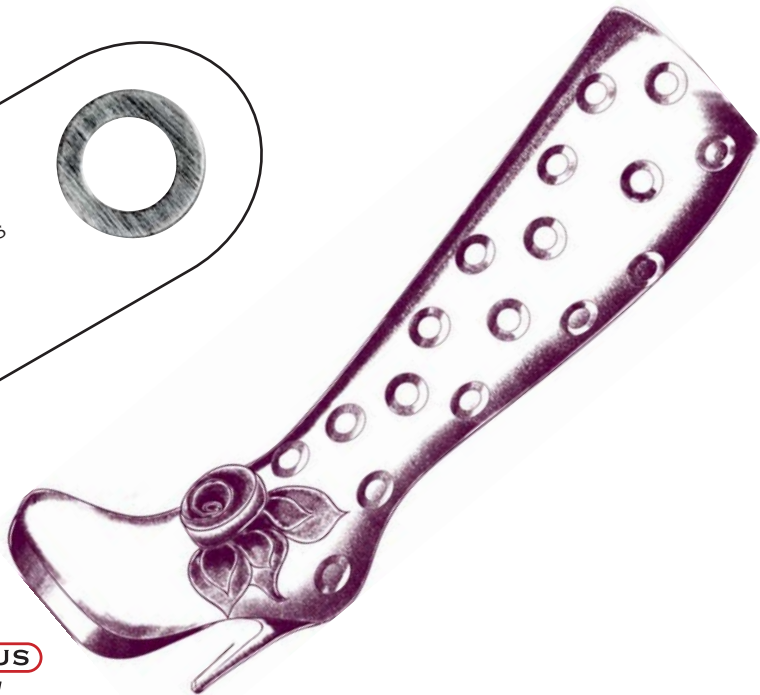

ZIERTEIL
CADI NR. 7829
46 MM

ZIERTEIL
CADI NR. 7826
11 MM

CARL DILLENIUS

made in metall

TRENSE
CADI NR. 7284
25 MM

SCHNÜRVERZIERUNG
CADI NR. 5667
3, 4, 5, 10 MM

CARL DILLENIUS

made in metall

ZERTEIL
CADI NR. 7376
52 MM

DORNSCHNALLE
CADI NR. 4395
14 MM

CARL DILLENIUS

mode in metall

ZIERTEIL
CADI NR. 7546
15 MM

CARL DILLENIUS

made in metall

DORNSCHNALLE
CADI NR. 7839
12 MM

CARL DILLENIUS

made in metall

TRENSE
CADI NR. 6658
55 MM 8 MM

DORNSCHNALLE
CADI NR. 5973
12 MM

CARL DILLENIUS

made in metall

TRENSE MIT SPLINT
CADI NR. 4783
65 MM

CARL DILLENIUS