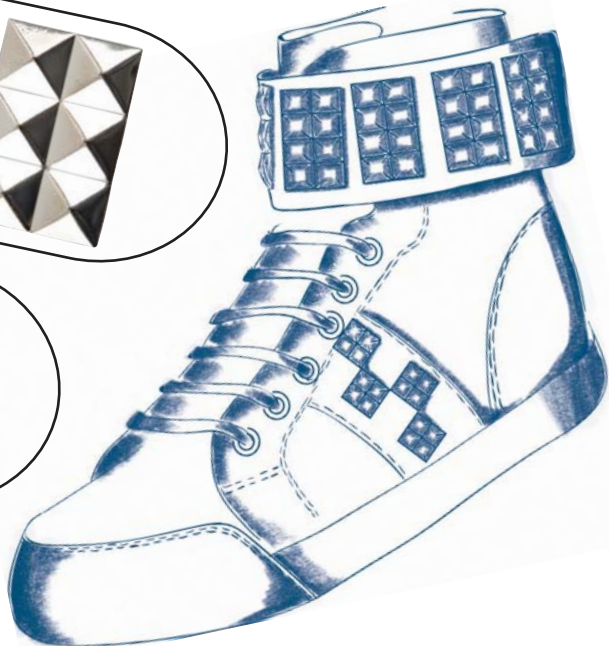

FRÜHJAHR - SOMMER

2014

CARL DILLENIUS

made in metall

ZIERKNOPF
CADI NR. 3769
10, 14 MM

ZIERKNOPF
CADI NR. 3769
5, 6, 8 MM

CARL DILLENIUS

made in metall

ZIERTEIL
CADI NR. 7829
46 MM

ZIERTEIL
CADI NR. 7826
11 MM

CARL DILLENIUS

made in metall

TRENSE
CADI NR. 7284
25 MM

SCHNÜRVERZIERUNG
CADI NR. 5667
3, 4, 5, 10 MM

CARL DILLENIUS

made in metall