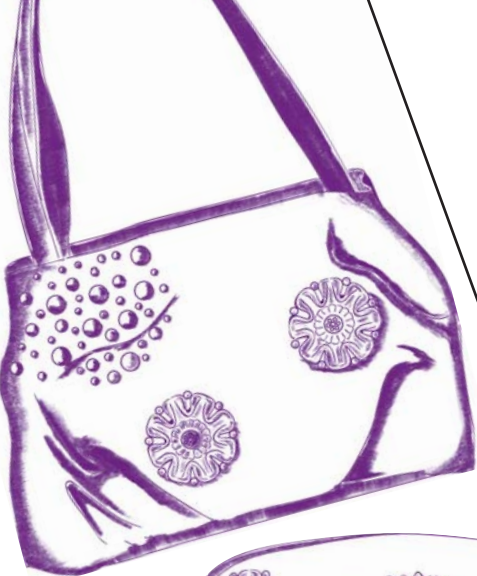

ZIERTEIL
CADI NR. 5639
100 MM