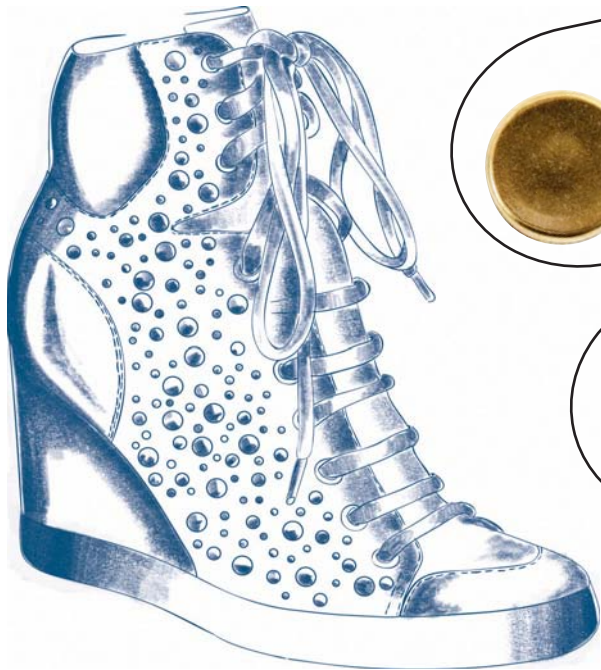

FRÜHJAHR - SOMMER

2014

CARL DILLENIUS

made in metall

ZIERKNOPF
CADI NR. 3769
10, 14 MM

ZIERKNOPF
CADI NR. 3769
5, 6, 8 MM

CARL DILLENIUS

made in metall

ZIERTEIL
CADI NR. 7829
46 MM

ZIERTEIL
CADI NR. 7826
11 MM

CARL DILLENIUS

made in metall

TRENSE
CADI NR. 7284
25 MM

SCHNÜRVERZIERUNG
CADI NR. 5667
3, 4, 5, 10 MM

CARL DILLENIUS

made in metall