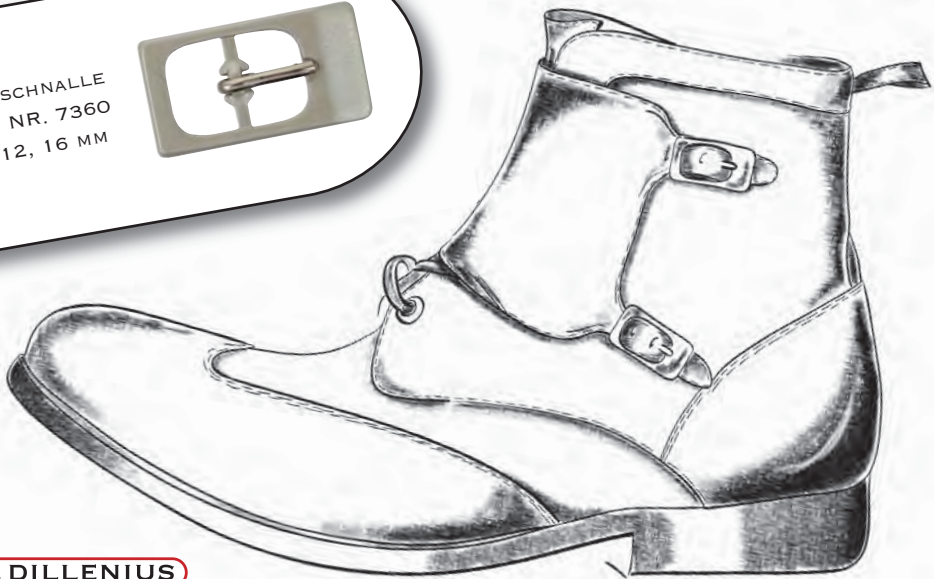

ZIERTEIL  
CADI NR. 6961  
14 MM

**CARL DILLENIUS**

*made in metall*

ZIERTEIL  
CADI NR. 7855  
25 MM

**CARL DILLENIUS**

*mode in metall*

DORNSCHNALLE  
CADI NR. 7360  
10, 12, 16 MM

**CARL DILLENIUS**