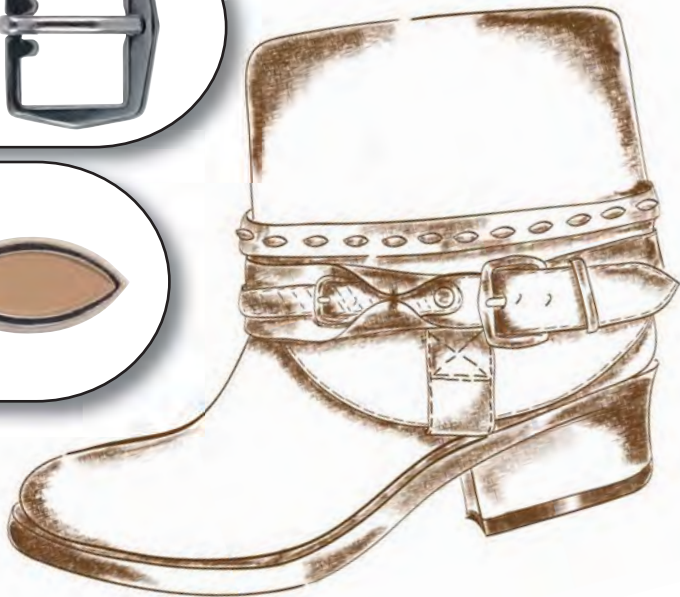

ZIERTEIL
CADI NR. 6961
14 MM