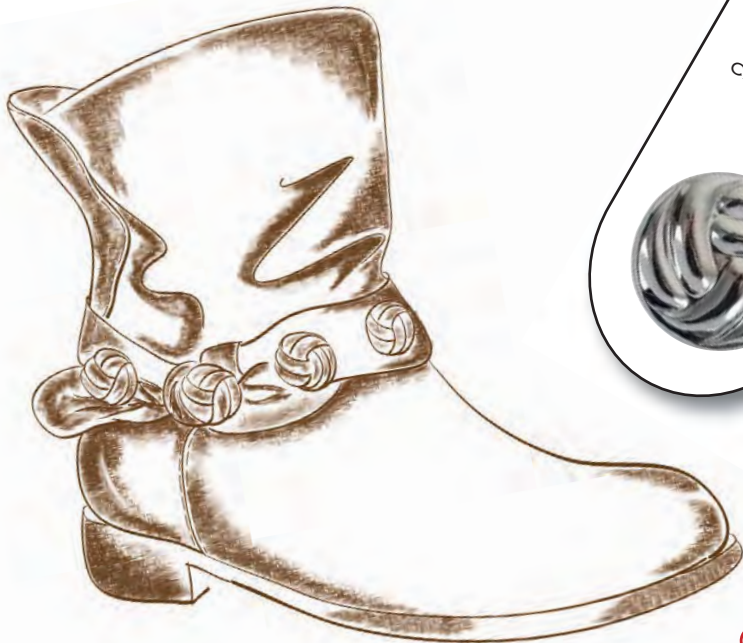

ZIERTEIL
CADI NR. 7855
25 MM