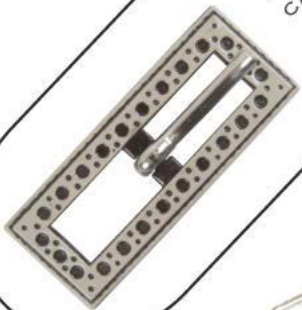

CARL DILLENIUS

made in metall

SCHNÜRVERZIERUNG
CADI NR. 4166
8 MM

ZIERTEIL
CADI NR. 7801
7 MM

CARL DILLENIUS

made in metall

ZIERTEIL
CADI NR. 7800
33 MM

CARL DILLENIUS

made in metall

DORNSCHNALLE
CADI NR. 7798
16 MM

CARL DILLENIOUS

made in metall

DORNSCHNALLE
CADI NR. 6440
10 MM

ZIERTEIL
CADI NR. 4884
28 MM

CARL DILLENIUS

made in metall

ZIERKNOPF
CADI NR. 1797
8, 15 MM

DORNSCHNALLE
CADI NR. 5062
24 MM

CARL DILLENIUS

made in metall

DORNSCHNALLE
CADI NR. 4565
7 MM

CARL DILLENIUS

made in metal

ZIERTEIL
CADI NR. 1812
5, 8 MM

DORNSCHNALLE
CADI NR. 5365
22 MM

CARL DILLENIUS

made in metall

ZIERTEIL
CADI NR. 5052
15 MM

ZIERKNOPF
CADI NR. 5955
15 MM

CARL DILLENIUS

made in metall

DORNSCHWALLE
CADI NR. 7803
20 MM