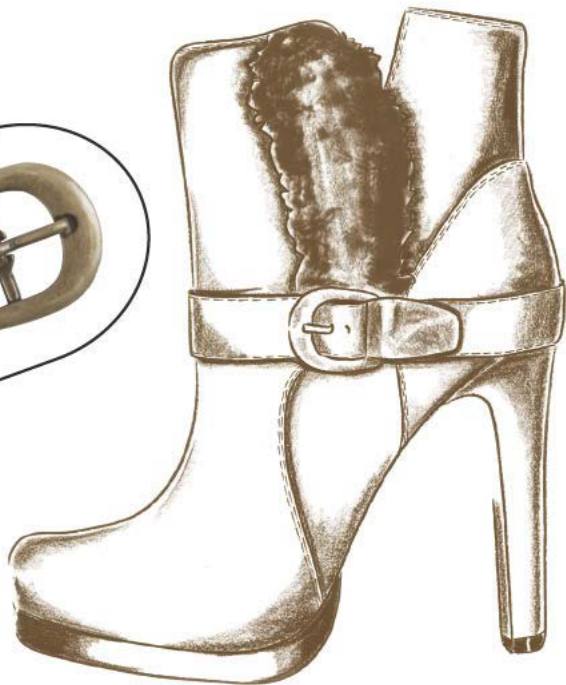

DORNSCHNALLE
CADI NR. 7798
16 MM

CARL DILLENIOUS

made in metall