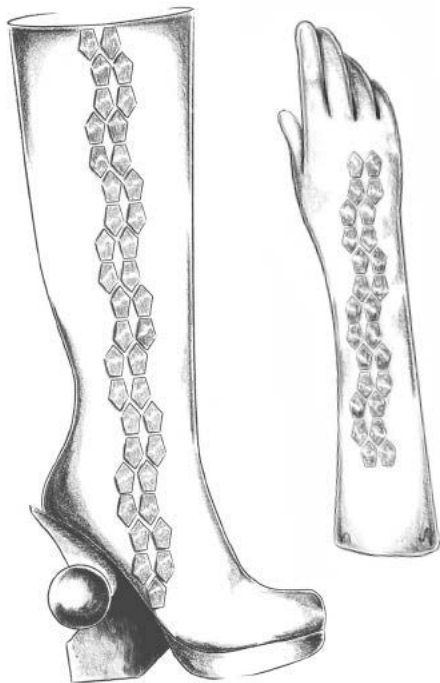

HERBST - WINTER

2013/14

CARL DILLENIUS

made in metall

ZIERTEIL
CADI NR. 2217
18 + 24 MM

CARL DILLENIUS

made in metall

ZIERTEIL
CADI NR. 7802
42 MM

CARL DILLENIUS

made in metall

SCHNÜRVERZIERUNG
CADI NR. 4166
8 MM

ZIERTEIL
CADI NR. 7801
7 MM

CARL DILLENIUS

made in metall

ZIERTEIL
CADI NR. 7800
33 MM

CARL DILLENIUS

made in metall

DORNSCHNALLE
CADI NR. 7798
16 MM

CARL DILLENIOUS

made in metall

DORNSCHNALLE
CADI NR. 6440
10 MM

ZIERTEIL
CADI NR. 4884
28 MM

CARL DILLENIUS

made in metall