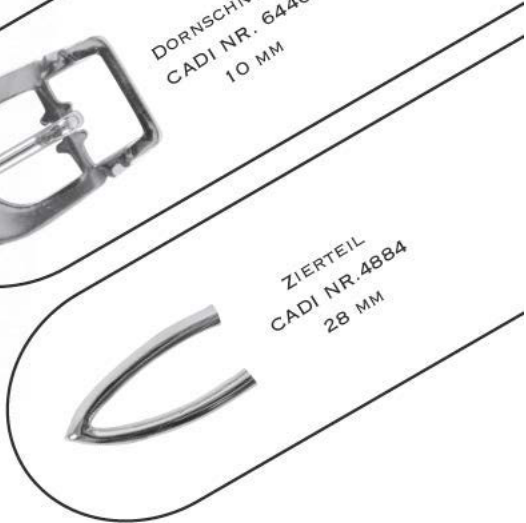

CARL DILLENIUS

made in metall

SCHNÜRVERZIERUNG
CADI NR. 4166
8 MM

ZIERTEIL
CADI NR. 7801
7 MM

CARL DILLENIUS

made in metall

ZIERTEIL
CADI NR. 7800
33 MM

CARL DILLENIUS

made in metall

DORNSCHNALLE
CADI NR. 7798
16 MM

CARL DILLENIOUS

made in metall

DORNSCHNALLE
CADI NR. 6440
10 MM

ZIERTEIL
CADI NR. 4884
28 MM

CARL DILLENIUS

made in metall

ZIERKNOPF
CADI NR. 1797
8, 15 MM

DORNSCHNALLE
CADI NR. 5062
24 MM

CARL DILLENIUS

made in metall

DORNSCHNALLE
CADI NR. 4565
7 MM

CARL DILLENIUS

made in metal

ZIERTEIL
CADI NR. 1812
5, 8 MM

ZIERKNOPF
CADI NR. 1797
8, 15 MM

CARL DILLENIUS

made in metall

TRENSE
CADI NR. 4408
45 MM

SCHNÜRVERZIERUNG
CADI NR. 5609
14 MM

CARL DILLENIUS

made in metall

ZIERTEIL
CADI NR. 5945
8 MM