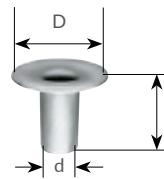

EINTEILIGE NIETEN

Art.-Nr.	Artikelbezeichnung	Farbe	d (mm)	D (mm)	I (mm)
Nietteile geschlossen					
0120976	NS 4/6 C 6.051F	vernickelt	4,0	6,0	6,0
0123368	NS 4/6 C 7.051F	vernickelt	4,0	7,0	6,0
0114016	NS 4/6 C 8.051F	vernickelt	4,0	8,0	6,0
0125193	NS 4/6 C 10,5.051F	vernickelt	4,0	10,5	6,0
0125621	NS 4/8 C 6.051F	vernickelt	4,0	6,0	8,0
0120559	NS 4/8 C 7.051F	vernickelt	4,0	7,0	8,0
0100107	NS 4/8 C 8.051F	vernickelt	4,0	8,0	8,0
0122033	NS 4/8 C 10,5.051F	vernickelt	4,0	10,5	8,0
0119675	NS 4/10 C 7.051F	vernickelt	4,0	7,0	10,0
0125196	NS 4/10 C 8.051F	vernickelt	4,0	8,0	10,0

Art.-Nr.	Artikelbezeichnung	Farbe	d (mm)	D (mm)	I (mm)
Nietteile offen					
0113801	NS 4/10 C 10,5.051F	vernickelt	4,0	10,5	10,0
0124423	NS 4/6 F 7,3.001F	vernickelt	4,0	7,3	6,0
0113163	NS 4/6 F 9,8.001F	vernickelt	4,0	9,8	6,0
0117088	NS 4/8 F 7,3.001F	vernickelt	4,0	7,3	8,0
0100106	NS 4/8 F 9,8.001F	vernickelt	4,0	9,8	8,0

- Nieten können an allen Materialien selbstlochend angesetzt werden
- callotierte und uncalotierte Ausführung
- viele Einsatzmöglichkeiten

- hohe Ausreißkräfte durch gespreizte Ansetztechnik
- zum Verbinden, Befestigen und Zieren
- Ansetzwerkzeuge lieferbar